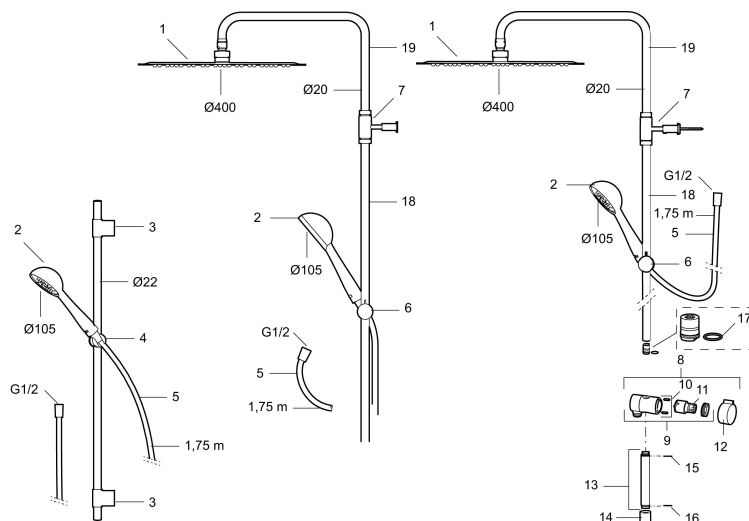

MORA ONE shower system:

- Metallomspunnen slang 1750 mm, PVC- och BPA-fri innerslang
- Med antikalksystemet "Easy-Clean"
- Duschröret kan kapas vid behov
- Handdusch 9 l/min, taksil 20 l/min

Unika egenskaper

PRODUKTBESKRIVNING

MORA ONE bath & shower system kit

Mora Ones takdusch är designad för att ge en känsla av att stå under ett varmt och mjukt sommarregn. Den är hela 400 mm i diameter, vilket är betydligt större än andra takduschar på marknaden. Mora One har en tidlös och elegant design, och är ritad av Thomas Sandell för Mora Armatur.

Art.nr: 262000

RSK: 8282837

Reservdelista

NR.	ART.NR	RSK	BESKRIVNING
1	209566	8237323	Taksil 400 mm
2	130349	8275276	Handdusch
3	409435.AE		Väggfäste
4	130363.AE	8762730	Gliddel
5	131170.AE	8251927	Metallomspunnen duschslang 1750 mm, krom
6	139901.AA	8762736	Gliddel, krom
7	409590.AE	8221731	Duschrörsklammer, krom
8	409422	8541659	Duschkastare, komplett
9	409430.AE	8541683	Duschkastare (utan ratt)
10	139812.AE	8295323	Stoppskruv M5x20
11	409417.AA	8541628	Insats Mora shower system, butiksförpackad
12	409443.AE	8295326	Vred till omkastare
13	209549.AE	8180946	Anslutningsrör
14	209291.AE	8295321	Övergångsnippel G1/2 - M18x1
15	309246.AE	8295312	O-ring (13,1 x 1,6)
16	609029.AE	8295315	O-ring (16,1 x 1,6)

NR.	ART.NR	RSK	BESKRIVNING
17	639173.AE	8295314	O-ring (15,1 x 1,6), 2 st
18	209648.AE	8217836	Underrör, krom
19	209650.AE	8217835	Överrör