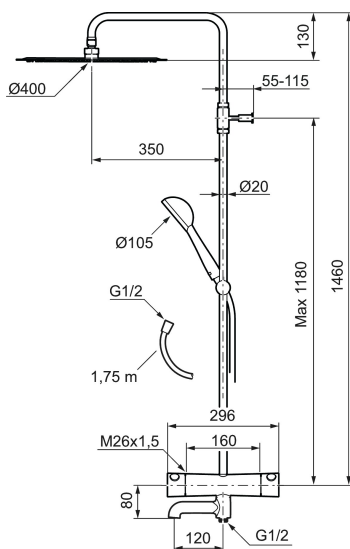

MORA ONE shower system:

- Metallomspunnen slang 1750 mm, PVC- och BPA-fri innerslang
- Med antikalksystemet "Easy-Clean"
- Duschröret kan kapas vid behov
- Handdusch 9 l/min, taksil 20 l/min

Unika egenskaper

PRODUKTBESKRIVNING

MORA ONE bath & shower system kit

Mora Ones takdusch är designad för att ge en känsla av att stå under ett varmt och mjukt sommarregn. Den är hela 400 mm i diameter, vilket är betydligt större än andra takduschar på marknaden. Mora One har en tidlös och elegant design, och är ritad av Thomas Sandell för Mora Armatur.

Art.nr: 262000

RSK: 8282837

Reservdelista

NR.	ART.NR	RSK	BESKRIVNING
1	209566	8237323	Taksil 400 mm
2	130349	8275276	Handdusch
3	409435.AE		Väggfäste
4	130363.AE	8762730	Gliddel
5	131170.AE	8251927	Metallomspunnen duschslang 1750 mm, krom
6	139901.AA	8762736	Gliddel, krom
7	409590.AE	8221731	Duschrörsklammer, krom
8	409422	8541659	Duschkastare, komplett
9	409430.AE	8541683	Duschkastare (utan ratt)
10	139812.AE	8295323	Stoppskruv M5x20
11	409417.AA	8541628	Insats Mora shower system, butiksförpackad
12	409443.AE	8295326	Vred till omkastare
13	209549.AE	8180946	Anslutningsrör
14	209291.AE	8295321	Övergångsnippel G1/2 - M18x1
15	309246.AE	8295312	O-ring (13,1 x 1,6)
16	609029.AE	8295315	O-ring (16,1 x 1,6)

NR.	ART.NR	RSK	BESKRIVNING
17	639173.AE	8295314	O-ring (15,1 x 1,6), 2 st
18	209648.AE	8217836	Underrör, krom
19	209650.AE	8217835	Överrör