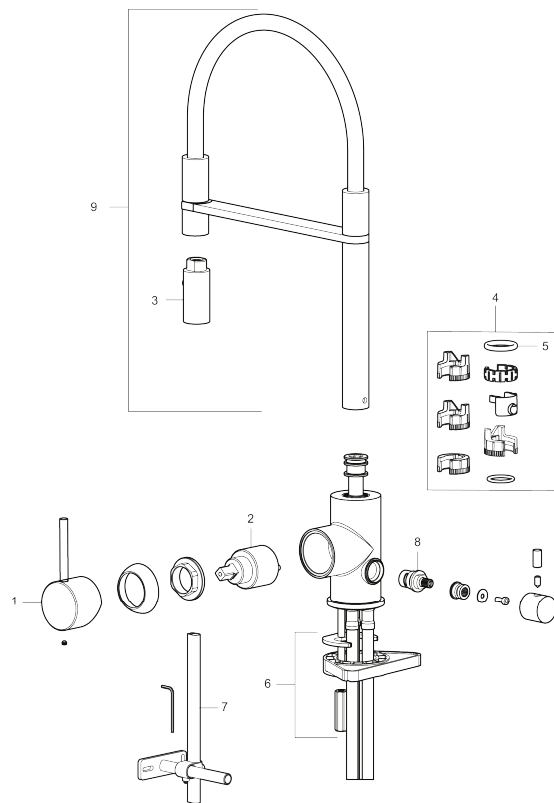

PRODUKTBESKRIVNING

MORA INXX II miniprofi köksblandare

Med en kromad hållbar nyans och moderna uttryck är INXX II miniprofi en iögonfallande hög blandare som passar perfekt i en öppen köksmiljö. Blandaren är testad och godkänd utifrån de byggregler som finns och är energieffektiv, vilket innebär att den ger en lägre vatten- och energiförbrukning utan att ge avkall på komforten.

Om serien

INXX II är en elegant och tidlös serie i en palett av noga utvalda nyanser. Kombinationen av hög kvalitet, sober design och skön komfort gör den till den ultimata serien.

Art.nr: 272091.CA

RSK: 8311283

Reservdelslista

NR.	ART.NR	RSK	BESKRIVNING
1	409700.AE	8394069	Spak, komplett, krom
1	409700.12AE	8394070	Spak, komplett, mattsvart
1	409700.22AE	8394071	Spak, komplett, mattvit
1	409700.44AE	8394072	Spak, komplett, mattgrå
1	409700.60AE	8394073	Spak, komplett, polerad mässing PVD
1	409700.62AE	8394074	Spak, komplett, borstad mässing PVD