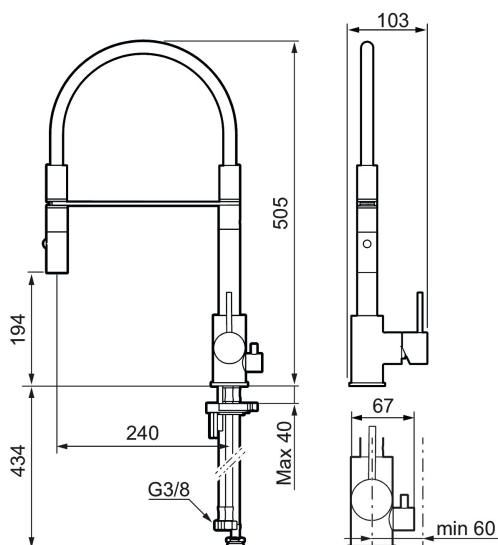

### Skyddsmodul EB

- Keramisk tätning
- Omställbar flödesbegränsning och temperaturspär
- Eco (energi- och vattenbesparande konstantflödesstrålsamlare, 8 l/min vid 2–6 bar)
- Flexibla anslutningsrör i metallomspunnen Soft PEX®
- Svängbar pip 60°, 85°, 110° eller 360°
- Med diskmaskinsavstängning, KV ej omställbar till VV
- Hålmått Ø34-37 mm