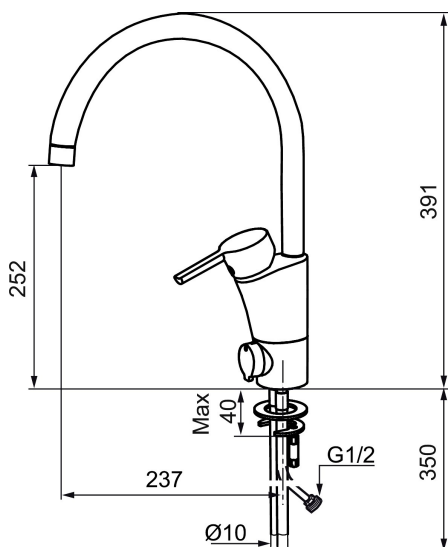

- BVB ID 54013
- ESS (energisparsystem)
- Mjukstängning med keramisk tätning
- Omställbar flödesbegränsning och temperaturspär
- Eco (energi- och vattenbesparande strålsamlare)
- Flexibla anslutningsrör i metallomspunnen Soft PEX®
- Svängbar pip 60°, 85°, 110° eller 360°
- Med diskmaskinsavstängning. Omställbar mellan KV och VV, inställd på KV
- Lead Free (blyfri)
- Hålmått Ø32-37 mm