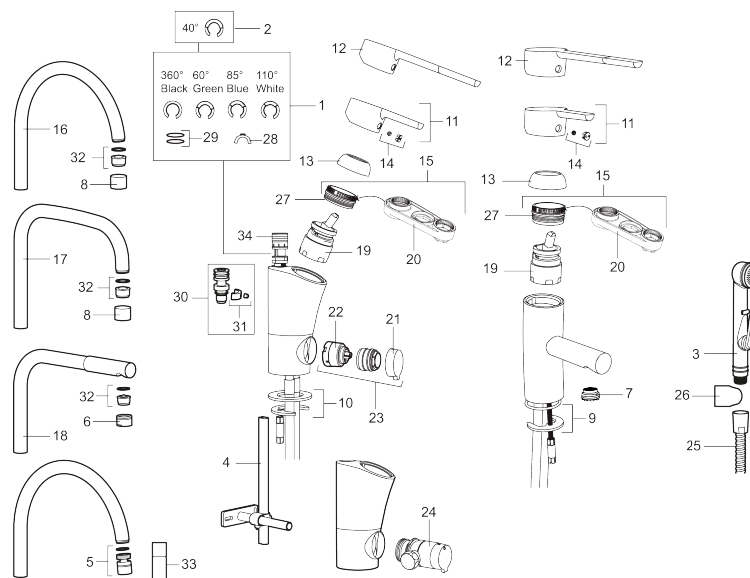

Art.nr: 732150

RSK: 8318391

Utförande: Krom, med diskmaskinsavstängning, ansl. slät ände Ø10 mm, energiklass C

### Unika egenskaper

Skyddsmodul

- BVB ID 54013
- ESS (energisparsystem)
- Mjukstängning med keramisk tätning
- Omställbar flödesbegränsning och temperaturspär
- Eco (energi- och vattenbesparande strålsamlare)
- Flexibla anslutningsrör i metallomspunnen Soft PEX®
- Svängbar pip 60°, 85°, 110° eller 360°
- Med diskmaskinsavstängning. Omställbar mellan KV och VV, inställd på KV
- Lead Free (blyfri)
- Hålmått Ø32-37 mm

## Reservdelslista

NR.	ART.NR	RSK	BESKRIVNING
	209560.AC	8345784	Planpackning t Soft PEX®-rör 3/8, 10-pack
1	209524.AE	8346915	Spärsegment
2	209543.AE	8346916	Spärsegment 40°
3	309276.AE	8184328	Självstängande handdusch, krom
4	409340.AE	8531598	Stabiliseringssats
5	409380.AE	8281496	Strålsamlare M22 inv., ledbar, 7–9 l/min vid 3 bar
6	131415.AE	8281512	Hylsa M24 utv., 15 mm, krom
7	409382.AE	8242282	Strålsamlare M21,5 utv., 7–9 l/min vid 3 bar
7	409385.AE	8242292	Strålsamlare M21,5 utv., till Mora MMIX tvätt
8	131410.AE	8281509	Hylsa M22 inv.
9	409387.AE	8346912	Fästdetaljer, tvätt
10	409388.AE	8346914	Fästdetaljer
11	409389.AE	8344867	Spak, komplett