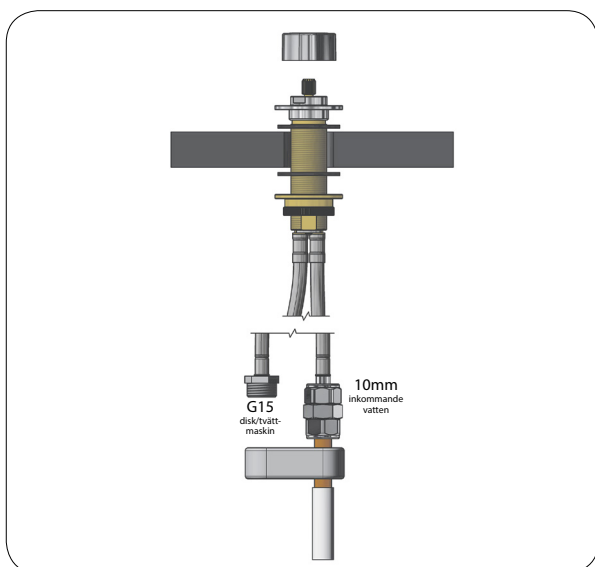

Produktblad

Avstängningsventil för disk- & tvättmaskin

Accepterad
monterings-
anvisning
2016:1

En lättmonterad avstängningsventil för disk- och tvättmaskin, med ett förkromat vred. Flexibla och följsamma slangar i hög kvalitet (L=400mm) som gör installationen enkel. Ansluter inkommande vatten med Ø 10mm slätända och mot maskin med G15 utvändig gänga. Svivlande infästning. Passar till bänkskiva 0-65 mm. Hålltagning Ø 35 mm +/- 2 mm.

RSK	Anslutning inkommande	Anslutning utgående	Material	Ytbehandling	Slanglängd
808 08 94	Slätända Ø 10 mm	G15	Mässing	Förkromad	400/400 mm

KVALITET & FUNKTIONALITET

- Lättmonterad
- För bänkskiva 0-65 mm
- Hålltagning Ø 35 mm +/- 2 mm
- Med keramisk tätning för längre livslängd
- Flexibel och följsam thermoplast-slang
- Svivlande slanginfästning