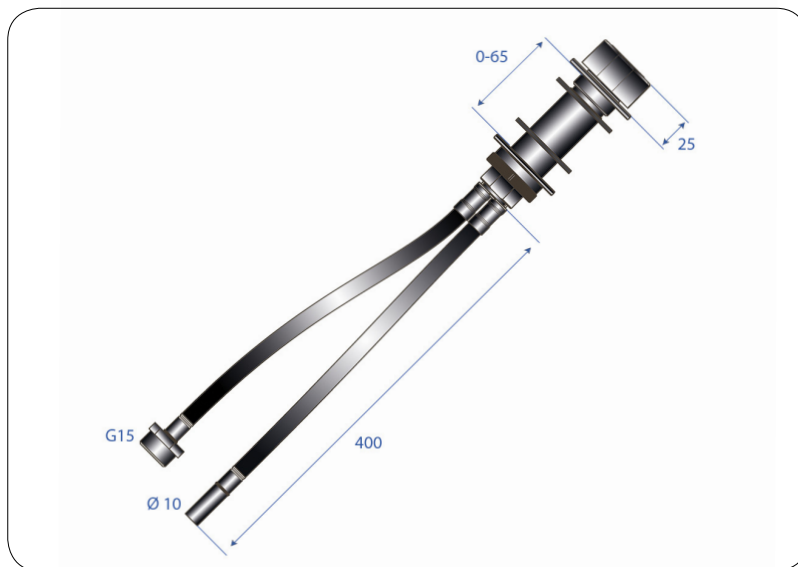

Produktblad

Avstängningsventil för disk- & tvättmaskin

Accepterad
monterings-
anvisning
2016:1

En lättmonterad avstängningsventil för disk- och tvättmaskin, med ett förkromat vred. Flexibla och följsamma slangar i hög kvalitet (L=400mm) som gör installationen enkel. Ansluter inkommande vatten med Ø 10mm slätända och mot maskin med G15 utvändig gänga. Svivlande infästning. Passar till bänkskiva 0-65 mm. Hålltagning Ø 35 mm +/- 2 mm.

RSK	Anslutning inkommande	Anslutning utgående	Material	Ytbehandling	Slanglängd
808 08 94	Slätända Ø 10 mm	G15	Mässing	Förkromad	400/400 mm

KVALITET & FUNKTIONALITET

- Lättmonterad
- För bänkskiva 0-65 mm
- Hålltagning Ø 35 mm +/- 2 mm
- Med keramisk tätning för längre livslängd
- Flexibel och följsam thermoplast-slang
- Svivlande slanginfästning