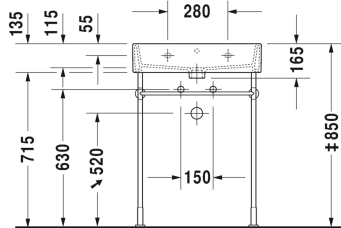

Vero Air Tvättställ, möbeltvättställ # 2350600000 /  
2350600030 / 2350600060

| < 600 mm > |

Tvättställ, möbeltvättställ	Dimension	Vikt	Ordernummer
med hylla för armatur, undersidan glaserad, 600 mm			
<b>Färger</b>			
00 Alpinvit			
<b>Variant</b>			
● med bräddavlopp	600 x 470 mm	17,300 kg	2350600000
●●● med bräddavlopp	600 x 470 mm	17,300 kg	2350600030
☒ med bräddavlopp	600 x 470 mm	17,300 kg	2350600060
Sanitärt porslin med den speciella WonderGliss-ytan kommer att hålla sig ren och snygg en lång tid framöver. Vid beställning av WondeGliss vänligen lägg till en "1" som elfte siffra i artikelnumret.			
<b>Accessory for ceramics</b>			
Ventil push-open till tvättställ med breddavlopp		0,400 kg	005052
Handduksstång Fyrkantör, krom, 14 mm, till tvättställ # 045460, 235060	550 mm	0,500 kg	003037
Design vattenlås		1,500 kg	005036
<b>Passande produkter</b>			
Benställning höjinställbar +50 mm, till tvättställ # 045360, 045460, 235060,			003063
Vägghängt underskåp 1 öppen hylla inkluderande handduksstång, till Vero Air # 235060, 584 x 431 mm	584 x 431 mm		VA6025