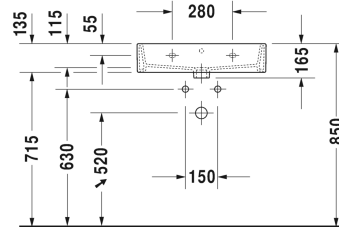

Vero Air Tvättställ, möbeltvättställ # 2350600000 /  
2350600030 / 2350600060

| < 600 mm > |

Tvättställ, möbeltvättställ	Dimension	Vikt	Ordernummer
med hylla för armatur, undersidan glaserad, 600 mm			
<b>Färger</b>			
00 Alpinvit			
<b>Variant</b>			
● med bräddavlopp	600 x 470 mm	17,300 kg	2350600000
●●● med bräddavlopp	600 x 470 mm	17,300 kg	2350600030
☒ med bräddavlopp	600 x 470 mm	17,300 kg	2350600060
Sanitärt porslin med den speciella WonderGliss-ytan kommer att hålla sig ren och snygg en lång tid framöver. Vid beställning av WondeGliss vänligen lägg till en "1" som elfte siffra i artikelnumret.			
<b>Accessory for ceramics</b>			
Ventil push-open till tvättställ med breddavlopp		0,400 kg	005052
Handduksstång Fyrkantör, krom, 14 mm, till tvättställ # 045460, 235060	550 mm	0,500 kg	003037
Design vattenlås		1,500 kg	005036
<b>Passande produkter</b>			
Benställning höjinställbar +50 mm, till tvättställ # 045360, 045460, 235060,			003063
Vägghängt underskåp 1 öppen hylla inkluderande handduksstång, till Vero Air # 235060, 584 x 431 mm	584 x 431 mm		VA6025