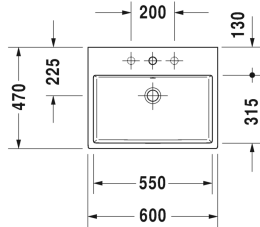

Vero Air Tvättställ, möbeltvättställ # 2350600000 /  
2350600030 / 2350600060

| < 600 mm > |

Tvättställ, möbeltvättställ	Dimension	Vikt	Ordernummer
med hylla för armatur, undersidan glaserad, 600 mm			
<b>Färger</b>			
00 Alpinvit			
<b>Variant</b>			
● med bräddavlopp	600 x 470 mm	17,300 kg	2350600000
●●● med bräddavlopp	600 x 470 mm	17,300 kg	2350600030
☒ med bräddavlopp	600 x 470 mm	17,300 kg	2350600060
Sanitärt porslin med den speciella WonderGliss-ytan kommer att hålla sig ren och snygg en lång tid framöver. Vid beställning av WondeGliss vänligen lägg till en "1" som elfte siffra i artikelnumret.			
<b>Accessory for ceramics</b>			
Ventil push-open till tvättställ med breddavlopp		0,400 kg	005052
Handduksstång Fyrkantör, krom, 14 mm, till tvättställ # 045460, 235060	550 mm	0,500 kg	003037
Design vattenlås		1,500 kg	005036
<b>Passande produkter</b>			
Benställning höjinställbar +50 mm, till tvättställ # 045360, 045460, 235060,			003063
Vägghängt underskåp 1 öppen hylla inkluderande handduksstång, till Vero Air # 235060, 584 x 431 mm	584 x 431 mm		VA6025