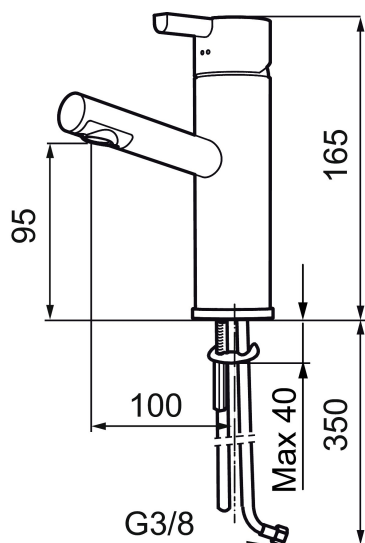

Art.nr: 707150

RSK: 8344422

Utförande: Krom, energiklass A

Unika egenskaper

Energi

Bedömd

Skyddsmodul

- ESS (energisparsystem)
- Keramisk tätning
- Omställbar flödesbegränsning och temperaturspär
- Flexibla anslutningsrör i metallomspunnen Soft PEX®
- Hålmått Ø32-37mm (Ø32-35 mm rekommenderas)

Art.nr: 707150

RSK: 8344422

Reservdelslista

NR.	ART.NR	RSK	BESKRIVNING
	209560.AC	8345784	Planpackning t Soft PEX®-rör 3/8, 10-pack
1	209500.AE	8346901	Spak, krom
1	209500.0011AE	8346917	Spak, krom/svart
1	209500.0065AE	8346932	Spak, krom/guld
1	209500.45	8393978	Spak, titan
2	409337	8346503	Care-spak, komplett, krom
3	209501.AE	8346902	Täckhuv, krom
3	209501.45	8393979	Täckhuv, titan
4	209493.AE	8345204	Keramikinsats ESS
4	708301.AE	8345093	Keramikinsats
5	209506.AE	8346907	Utloppspip K6, komplett, krom
5	209506.0011AE	8326728	Utloppspip K6, komplett, krom/svart
6	209502.AE	8346903	Strålsamlarkit, L-pip, 7,6 l/min vid 2–6 bar, krom
6	209502.0011AE	8346921	Strålsamlarkit, L-pip, 7,6 l/min vid 2–6 bar, krom/svart

NR.	ART.NR	RSK	BESKRIVNING
6	209502.45	8393980	Strålsamlarkit, L-pip, 7,6 l/min vid 2–6 bar, titan
7	209508.AE	8346909	Utloppspip K7, komplett, krom
8	209507.AE	8346908	Utloppspip K5, komplett, krom
8	209507.45	8393982	Utloppspip K5, komplett, titan
9	209503.AE	8346904	Strålsamlare M18 Inv., 7,6 l/min vid 2–6 bar, krom
10	209520.AE	8346910	Packningssats (blått spärsegment)
11	708779.AE		Fästdetaljer, kök
12	209518.AE	8346911	Fästdetaljer
13	209562.AE		Fot fkr med centrerpackning, tvätt
14	209563.AE	8295335	Fot fkr med centrerpackning, kök
15	209505.AE	8346906	Diskmaskinsvred, krom
15	209505.45	8393981	Diskmaskinsvred, titan
16	209504.AE	8346905	Diskmaskinsinsats inkl. verktyg
17	459013		Låsskruv M4x5
18	409480.AE	8393983	Ledbar strålsamlare M18 inv., 7–9 l/min vid 3 bar