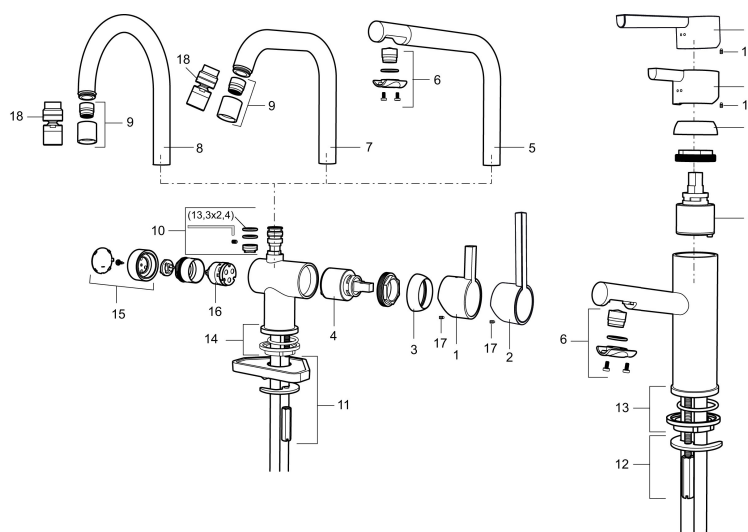

Art.nr: 707150

RSK: 8344422

Utförande: Krom, energiklass A

Unika egenskaper

Energi

Bedömd

Skyddsmodul

- ESS (energisparsystem)
- Keramisk tätning
- Omställbar flödesbegränsning och temperaturspär
- Flexibla anslutningsrör i metallomspunnen Soft PEX®
- Hålmått Ø32-37mm (Ø32-35 mm rekommenderas)

Art.nr: 707150

RSK: 8344422

Reservdelslista

NR.	ART.NR	RSK	BESKRIVNING
	209560.AC	8345784	Planpackning t Soft PEX®-rör 3/8, 10-pack
1	209500.AE	8346901	Spak, krom
1	209500.0011AE	8346917	Spak, krom/svart
1	209500.0065AE	8346932	Spak, krom/guld
1	209500.45	8393978	Spak, titan
2	409337	8346503	Care-spak, komplett, krom
3	209501.AE	8346902	Täckhuv, krom
3	209501.45	8393979	Täckhuv, titan
4	209493.AE	8345204	Keramikinsats ESS
4	708301.AE	8345093	Keramikinsats
5	209506.AE	8346907	Utloppspip K6, komplett, krom
5	209506.0011AE	8326728	Utloppspip K6, komplett, krom/svart
6	209502.AE	8346903	Strålsamlarkit, L-pip, 7,6 l/min vid 2–6 bar, krom
6	209502.0011AE	8346921	Strålsamlarkit, L-pip, 7,6 l/min vid 2–6 bar, krom/svart

NR.	ART.NR	RSK	BESKRIVNING
6	209502.45	8393980	Strålsamlarkit, L-pip, 7,6 l/min vid 2–6 bar, titan
7	209508.AE	8346909	Utloppspip K7, komplett, krom
8	209507.AE	8346908	Utloppspip K5, komplett, krom
8	209507.45	8393982	Utloppspip K5, komplett, titan
9	209503.AE	8346904	Strålsamlare M18 Inv., 7,6 l/min vid 2–6 bar, krom
10	209520.AE	8346910	Packningssats (blått spärsegment)
11	708779.AE		Fästdetaljer, kök
12	209518.AE	8346911	Fästdetaljer
13	209562.AE		Fot fkr med centrerpackning, tvätt
14	209563.AE	8295335	Fot fkr med centrerpackning, kök
15	209505.AE	8346906	Diskmaskinsvred, krom
15	209505.45	8393981	Diskmaskinsvred, titan
16	209504.AE	8346905	Diskmaskinsinsats inkl. verktyg
17	459013		Låsskruv M4x5
18	409480.AE	8393983	Ledbar strålsamlare M18 inv., 7–9 l/min vid 3 bar