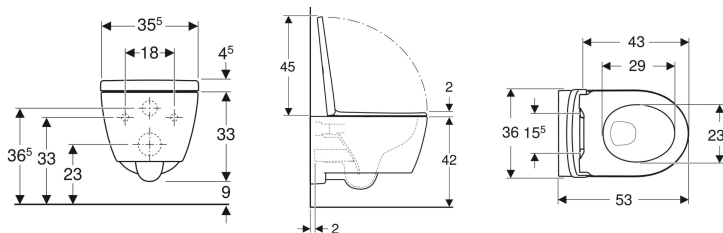

**Geberit iCon set vägghängd WC, slät utsida, Rimfree, med WC-sits**

Exempelbild

**Användningsändamål**

- För inbyggnadscisterner
- För flottörventiler

**Egenskaper**

- Vägghöglad
- Toalett
- Rimfree
- Enkel fastsättning genom Geberit väggfixtur typ EFF3 för WC

- Typ 1, helmängd 6 / 5 / 4 l, enligt EN 997
- Typ 2 enligt EN 997
- Spolar med 4,5 l
- Dolda infästningar
- WC-sits av duroplast
- Överlappande WC-lock
- WC-sits med EasyMount-gångjärn

**Tekniska data**

Material | Sanitetsporslin

**Leveransomfattning**

- WC-porslin
- WC-sits
- Infästningsmaterial

Artikelnr	RSK nr.	Färg / yta	B	H	T	Gångjärn för snabbfäste	Soft-close	Fastsättning
501.664.00.1	7821239	Vit	35.5 cm	37.5 cm	53 cm	Stängningsbar	Ja	Uppifrån