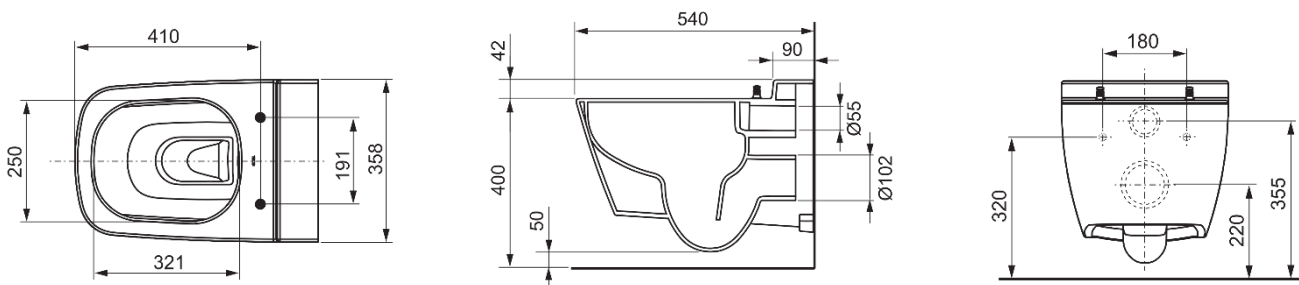

TECEone WC-porslin

Väggmonterad WC-porslin, rimless.

Egenskaper

- RSK 782 05 42
- Avsedd för 4,5 och 6,0 liter spolvolym
- Rimless med integrerat stänkskydd
- Kompakt konstruktionsform - djup 540 mm
- Dolda väggfästen, c/c 180 mm
- Förmonterade fästeanordningar för TECEone WC-sits
- I enlighet med EN 997
- Mått (B x H x D): 358 x 350 x 540 mm
- Vikt: 28 kg

Tillbehör

TECEone WC-sits soft closed, RSK 782 20 02

Mått (mm):

Reservdelar:

1. Dold infästningsanordning, art nr 9820356
2. Muttrar, art nr 9820356
3. Ljudisoleringsband 1 par, art nr 9820351
4. Spolrörmuff, art nr 9820484