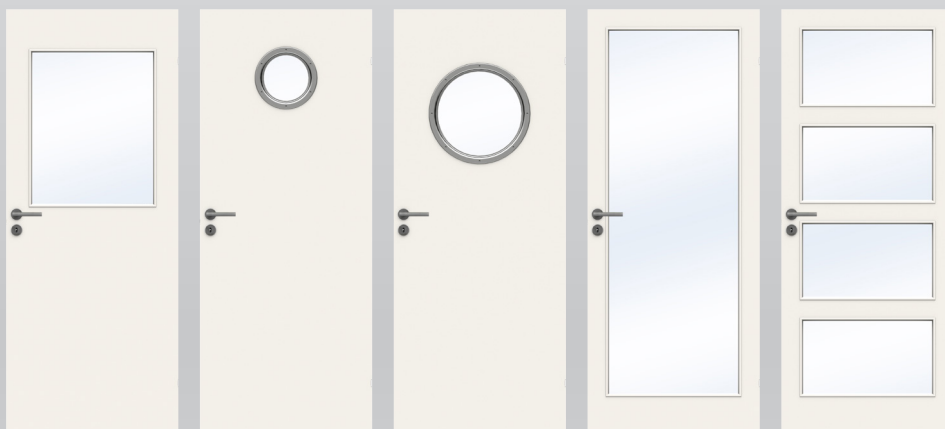

ADVANCE-LINE

STABLE

Stable är en serie dörrar som står för enkelhet och nordisk minimalism. De rena linjerna och den massiva ljudisolerande kärnan gör att dina dörrar förmedlar ett rent och stilfullt budskap. Stabledörrarna har också en blänkande och vacker finish. Användningsområdet för dessa dörrar är obegränsad. De passar lika bra i ett minimalistiskt funkishus som i en färgrik bohemlya.

TEKNISK INFORMATION

Modeller	GW, G64, G68, G21, GW1, GW3, GW4
Konstruktion	Enligt SS 817303 klass C
Dörrbladsyta	Målad som standard vit NCS S 0502-Y Dörrblad målade i NCS S 0500-N
Garanti	5 år
Glas	Glasade dörrar har 4 mm härdat klarglas.
Gångjärn	Dörrblad 2 st snap-in. Vita dörrar har vita gångjärn, övriga har blanka gångjärn.
Lås	2014 blank
Slutbleck	0045 blank
Kantregel till pardörr	2 st skjutkantregel blank. Slutbleck till kantregel levereras omonterade. Anslagslist levereras omonterad. Slutbleck till pardörr blank.
Tillval	Gotikglas, sandblästrat glas, facettglas, dolda gångjärn, dekorgångjärn, smartclose, valfri NCS S eller RAL, skjutdörr, pardörr, gammal standard
A- & B-mått	40/20
Dörrbladstjocklek	40 mm
Min dörrbladshöjd	1740 mm
Max dörrbladshöjd	2340 mm
Min dörrbladsbredd	525 mm
Max dörrbladsbredd	1025 mm
Vikt dörrblad	Ca 26 kg (9x21)